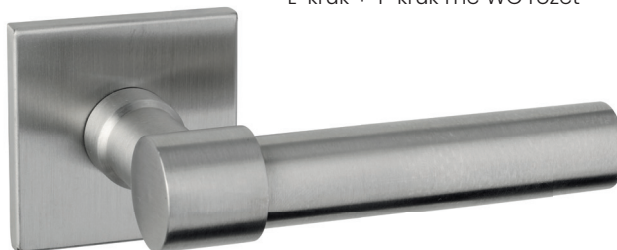

Raw

L-kruk, paar 00286-5SQ(Z)/BL
L-kruk + T-kruk 00386-5SQ(Z)/BL

L-kruk met sleutelrozet, paar
L-kruk met PC rozet, paar
L-kruk met WC rozet, paar
L-kruk + T-kruk met sleutelrozet
L-kruk + T-kruk met PC rozet,
L-kruk + T-kruk me WC rozet

00281-5SQ(Z)/BL
00282-5SQ(Z)/BL
00283-5SQ(Z)/BL
00381-5SQ(Z)/BL
00382-5SQ(Z)/BL
00383-5SQ(Z)/BL