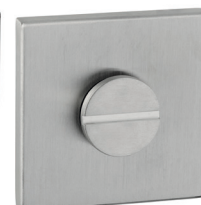

Zonder nokken
04806
04807
04812/T8
04812/T67

Losse rozetten ZWART

BB/SL rozet, paar
PC rozet, paar
WC rozet, set 8mm stift
WC rozet, set 6/7mm stift

Met nokken
04606/BL
04607/BL
04612/T8/BL
04612/T67/BL

Zonder nokken
04806/BL
04807/BL
04812/T8/BL
04812/T67/BL