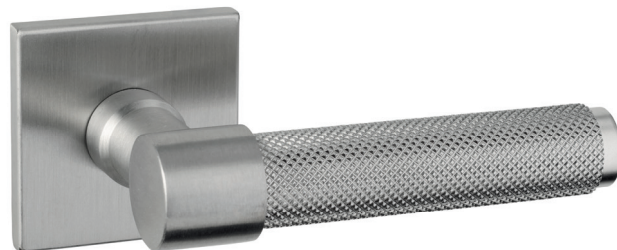

Slank, strak & stijlvol

Deurkrukken met kunststof onderconstructie en geïntegreerde veer, op vierkante 5mm dunne rozet.

In rvs of fijnstructuur zwart.

Leverbaar met of zonder nokken.

Met nokken art.nr. plus SQ
Zonder nokken art.nr. plus SQZ

Modellen Raw en Bolt leverbaar als L-krukpaar of als combinatie L-kruk + T-kruk

Raw

L-kruk, paar 00286-5SQ(Z)
L-kruk + T-kruk 00386-5SQ(Z)

L-kruk met sleutelrozet, paar
L-kruk met PC rozet, paar
L-kruk met WC rozet, paar
L-kruk + T-kruk met sleutelrozet
L-kruk + T-kruk met PC rozet,
L-kruk + T-kruk me WC rozet

00281-5SQ(Z)
00282-5SQ(Z)
00283-5SQ(Z)
00381-5SQ(Z)
00382-5SQ(Z)
00383-5SQ(Z)

Raw

L-kruk, paar 00286-5SQ(Z)/BL
L-kruk + T-kruk 00386-5SQ(Z)/BL

L-kruk met sleutelrozet, paar
L-kruk met PC rozet, paar
L-kruk met WC rozet, paar
L-kruk + T-kruk met sleutelrozet
L-kruk + T-kruk met PC rozet,
L-kruk + T-kruk me WC rozet

00281-5SQ(Z)/BL
00282-5SQ(Z)/BL
00283-5SQ(Z)/BL
00381-5SQ(Z)/BL
00382-5SQ(Z)/BL
00383-5SQ(Z)/BL

Bolt

L-kruk, paar 00256-5SQ(Z)
L-kruk + T-kruk 00356-5SQ(Z)

L-kruk met sleutelrozet, paar
L-kruk met PC rozet, paar
L-kruk met WC rozet, paar
L-kruk + T-kruk met sleutelrozet
L-kruk + T-kruk met PC rozet,
L-kruk + T-kruk me WC rozet

00251-5SQ(Z)
00252-5SQ(Z)
00253-5SQ(Z)
00351-5SQ(Z)
00352-5SQ(Z)
00353-5SQ(Z)

Bolt

L-kruk, paar 00256-5SQ(Z)/BL
L-kruk + T-kruk 00356-5SQ(Z)/BL

L-kruk met sleutelrozet, paar
L-kruk met PC rozet, paar
L-kruk met WC rozet, paar
L-kruk + T-kruk met sleutelrozet
L-kruk + T-kruk met PC rozet
L-kruk + T-kruk me WC rozet

00251-5SQ(Z)/BL
00252-5SQ(Z)/BL
00253-5SQ(Z)/BL
00351-5SQ(Z)/BL
00352-5SQ(Z)/BL
00353-5SQ(Z)/BL