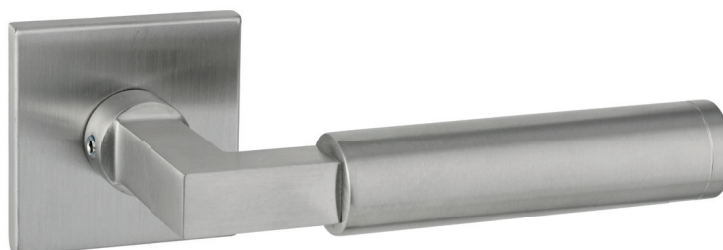

Slank, strak & stijlvol

Deurkrukken met kunststof onderconstructie en geïntegreerde veer, op vierkante 5mm dunne rozet.

In rvs of fijnstructuur zwart.

Leverbaar met of zonder nokken.

Met nokken art.nr. plus SQ
Zonder nokken art.nr. plus SQZ

Bauhaus
deurkruk, paar 00396-5SQ(Z)

Deurkruk met sleutelrozet, paar 00391-5SQ(Z)
Deurkruk met PC rozet, paar 00392-5SQ(Z)
Deurkruk met WC rozet, paar 00393-5SQ(Z)