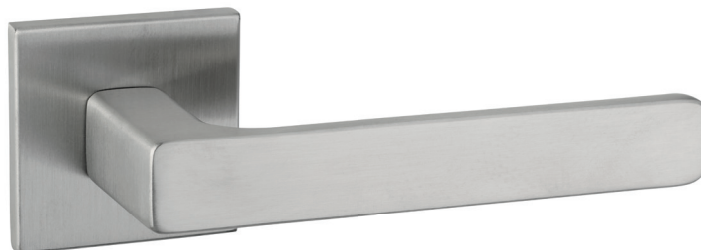

Manhattan
deurkruk, paar 00626-5SQ(Z)

Deurkruk met sleutelrozet, paar 00621-5SQ(Z)
Deurkruk met PC rozet, paar 00622-5SQ(Z)
Deurkruk met WC rozet, paar 00623-5SQ(Z)