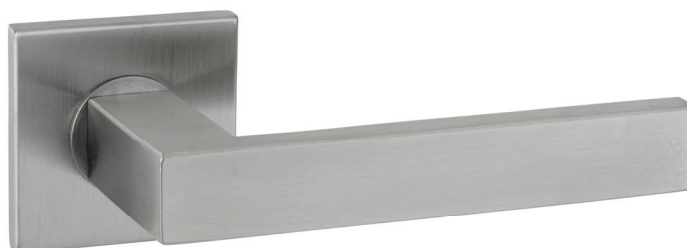

Metro
deurkruk, paar 03246-5SQ(Z)

Deurkruk met sleutelrozet, paar 03241-5SQ(Z)
Deurkruk met PC rozet, paar 03242-5SQ(Z)
Deurkruk met WC rozet, paar 03243-5SQ(Z)