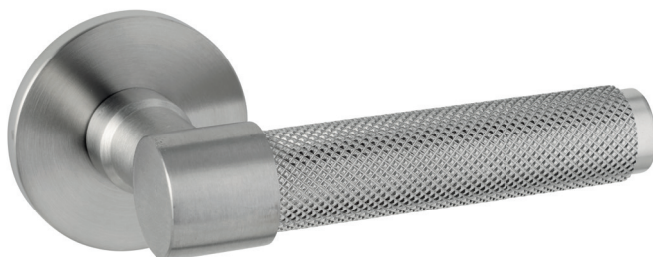

Slank, strak & stijlvol

Deurkrukken met kunststof onderconstructie en geïntegreerde veer, op ronde 5mm dunne rozet.

In rvs of fijnstructuur zwart.

Leverbaar met of zonder nokken.

Met nokken art.nr. plus R
Zonder nokken art.nr. plus RZ

Modellen Raw en Bolt leverbaar als L-krukpaar of als combinatie L-kruk + T-kruk

Raw

deurkruk, paar 00286-5R(Z)
L-kruk + T-kruk 00386-5R(Z)

Deurkruk met sleutelrozet, paar 00281-5R(Z)
Deurkruk met PC rozet, paar 00282-5R(Z)
Deurkruk met WC rozet, paar 00283-5R(Z)
Deurkruk + T-kruk met sleutelrozet, 00381-5R(Z)
Deurkruk + T-kruk met PC rozet, 00382-5R(Z)
Deurkruk + T-kruk me WC rozet 00383-5R(Z)

Raw

deurkruk, paar 00286-5R(Z)/BL
L-kruk + T-kruk 00386-5R(Z)/BL

Deurkruk met sleutelrozet, paar 00281-5R(Z)/BL
Deurkruk met PC rozet, paar 00282-5R(Z)/BL
Deurkruk met WC rozet, paar 00283-5R(Z)/BL
Deurkruk + T-kruk met sleutelrozet, 00381-5R(Z)/BL
Deurkruk + T-kruk met PC rozet, 00382-5R(Z)/BL
Deurkruk + T-kruk me WC rozet 00383-5R(Z)/BL

Bolt

deurkruk, paar 00256-5R(Z)
L-kruk + T-kruk 00356-5R(Z)

Deurkruk met sleutelrozet, paar 00251-5R(Z)
Deurkruk met PC rozet, paar 00252-5R(Z)
Deurkruk met WC rozet, paar 00253-5R(Z)
Deurkruk + T-kruk met sleutelrozet, 00351-5R(Z)
Deurkruk + T-kruk met PC rozet, 00352-5R(Z)
Deurkruk + T-kruk me WC rozet 00353-5R(Z)

Bolt

deurkruk, paar 00256-5RZ/BL
L-kruk + T-kruk 00356-5RZ/BL

Deurkruk met sleutelrozet, paar 00251-5R(Z)/BL
Deurkruk met PC rozet, paar 00252-5R(Z)/BL
Deurkruk met WC rozet, paar 00253-5R(Z)/BL
Deurkruk + T-kruk met sleutelrozet, 00351-5R(Z)/BL
Deurkruk + T-kruk met PC rozet, 00352-5R(Z)/BL
Deurkruk + T-kruk me WC rozet 00353-5R(Z)/BL