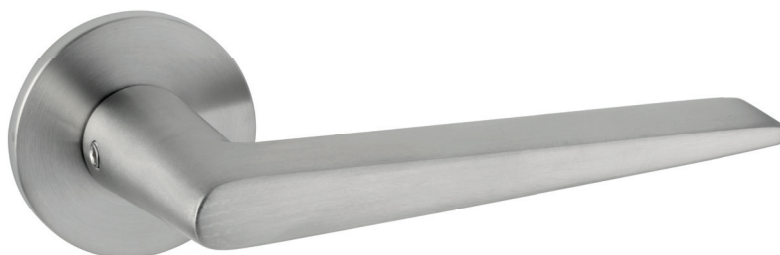

Vigo
deurkruk, paar 00206-5R(Z)

Deurkruk met sleutelrozet, paar 00201-5R(Z)
Deurkruk met PC rozet, paar 00202-5R(Z)
Deurkruk met WC rozet, paar 00203-5R(Z)