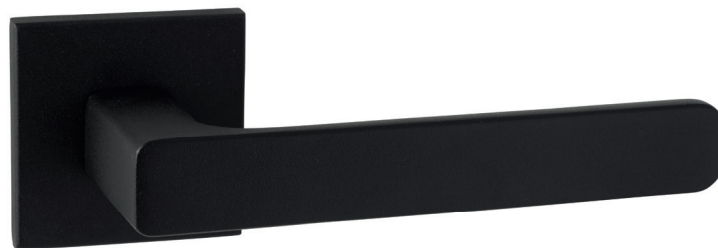

Manhattan
deurkruk, paar 00626-5SQ(Z)/BL

Deurkruk met sleutelrozet, paar 00621-5SQ(Z)/BL
Deurkruk met PC rozet, paar 00622-5SQ(Z)/BL
Deurkruk met WC rozet, paar 00623-5SQ(Z)/BL