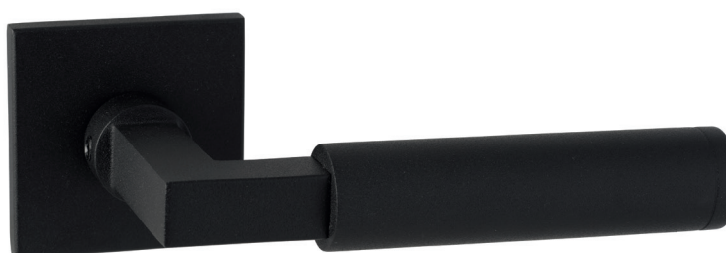

In rvs of fijnstructuur zwart.

Leverbaar met of zonder nokken.

Met nokken art.nr. plus SQ
Zonder nokken art.nr. plus SQZ

Bauhaus
deurkruk, paar 00396-5SQ(Z)

Deurkruk met sleutelrozet, paar 00391-5SQ(Z)
Deurkruk met PC rozet, paar 00392-5SQ(Z)
Deurkruk met WC rozet, paar 00393-5SQ(Z)