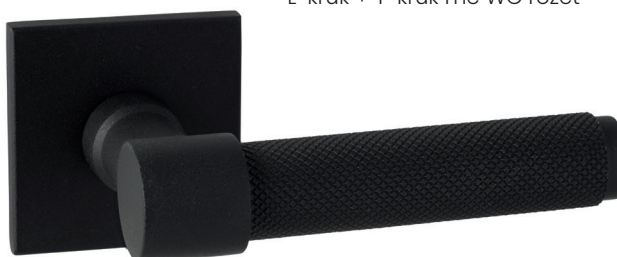

Raw

L-kruk, paar 00286-5SQ(Z)
L-kruk + T-kruk 00386-5SQ(Z)

L-kruk met sleutelrozet, paar
L-kruk met PC rozet, paar
L-kruk met WC rozet, paar
L-kruk + T-kruk met sleutelrozet
L-kruk + T-kruk met PC rozet,
L-kruk + T-kruk me WC rozet

00281-5SQ(Z)
00282-5SQ(Z)
00283-5SQ(Z)
00381-5SQ(Z)
00382-5SQ(Z)
00383-5SQ(Z)