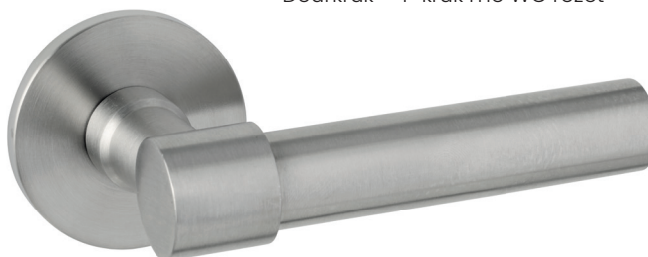

Raw

deurkruk, paar 00286-5R(Z)/BL
L-kruk + T-kruk 00386-5R(Z)/BL

Deurkruk met sleutelrozet, paar 00281-5R(Z)/BL
Deurkruk met PC rozet, paar 00282-5R(Z)/BL
Deurkruk met WC rozet, paar 00283-5R(Z)/BL
Deurkruk + T-kruk met sleutelrozet, 00381-5R(Z)/BL
Deurkruk + T-kruk met PC rozet, 00382-5R(Z)/BL
Deurkruk + T-kruk me WC rozet 00383-5R(Z)/BL