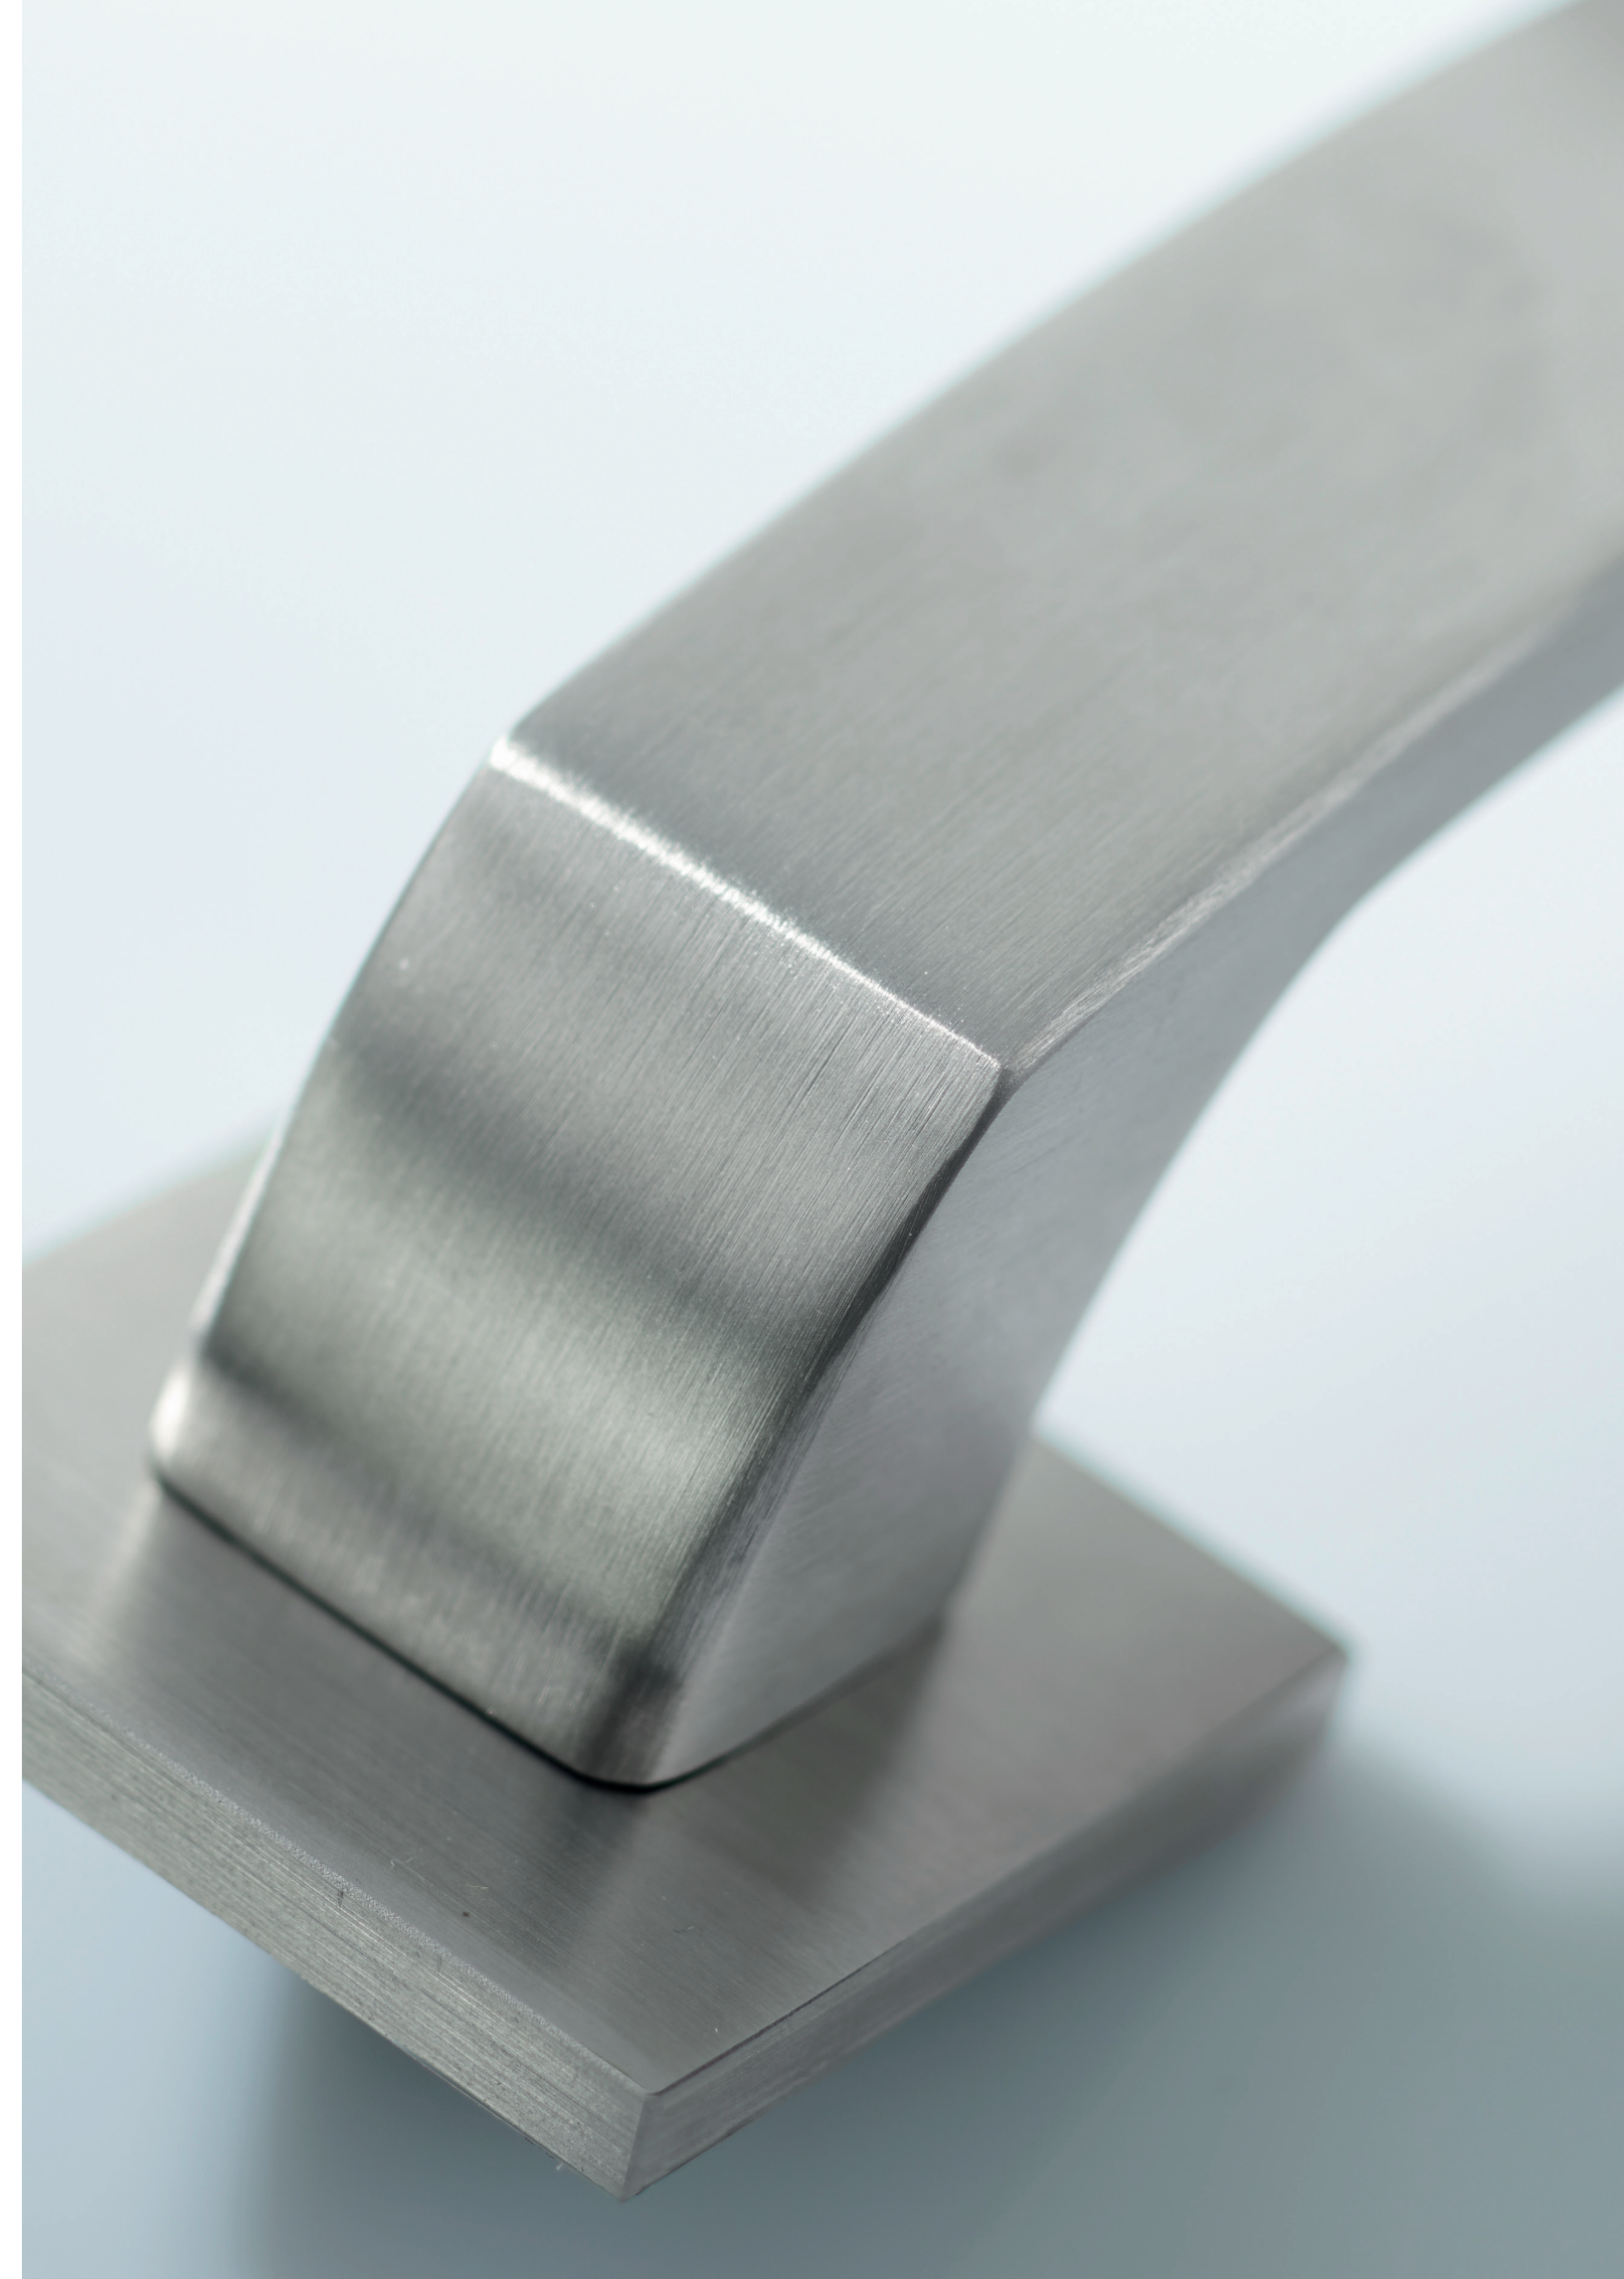

Slank, strak & stijlvol

Deurkrukken met kunststof onderconstructie en geïntegreerde veer, op vierkante 5mm dunne rozet.

In rvs of fijnstructuur zwart.

Leverbaar met of zonder nokken.

Met nokken art.nr. plus SQ
Zonder nokken art.nr. plus SQZ