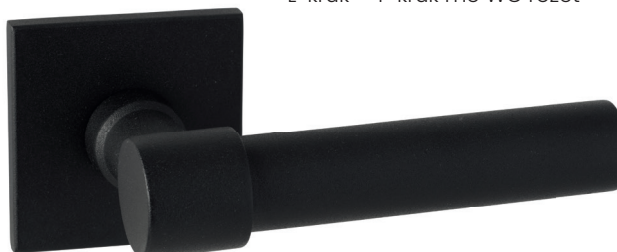

Bolt

L-kruk, paar 00256-5SQ(Z)
L-kruk + T-kruk 00356-5SQ(Z)

L-kruk met sleutelrozet, paar
L-kruk met PC rozet, paar
L-kruk met WC rozet, paar
L-kruk + T-kruk met sleutelrozet
L-kruk + T-kruk met PC rozet,
L-kruk + T-kruk me WC rozet

00251-5SQ(Z)
00252-5SQ(Z)
00253-5SQ(Z)
00351-5SQ(Z)
00352-5SQ(Z)
00353-5SQ(Z)