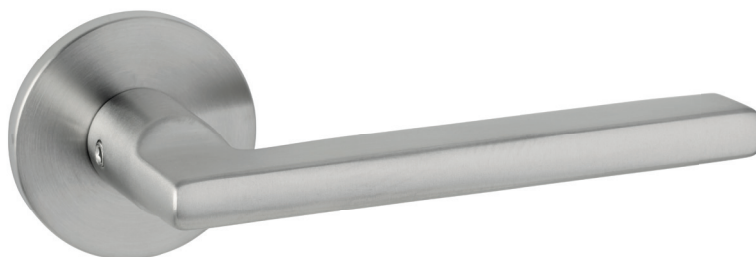

Slank, strak & stijlvol

Deurkrukken met kunststof onderconstructie en geïntegreerde veer, op ronde 5mm dunne rozet.

In rvs of fijnstructuur zwart.

Leverbaar met of zonder nokken.

Met nokken art.nr. plus R
Zonder nokken art.nr. plus RZ