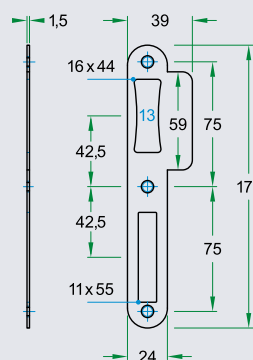

Sluitplaten

Sluitplaten per slot

Afmetingen

- Uniforme sluitplaten. Conform DIN18251
- RVS geborsteld, 170 x 24 mm afgerond
- Zwart gecoat/BL, 170 x 24 mm afgerond
- Breedte met standaard lip 39 mm
- Breedte met lange lip 48 mm
- Exclusief schroeven

Standaard lip (39)

U2060.PL39
U2060.WC-PC72.39
U2060.WC-PC72.39
U2060.WC-PC72.39
U2060.DL-PC72.39
GEEN DIRECTE SLUITPLAAT
U2060.RB-PC72.39

U2060.PL39/BL
U2060WC-PC72.39/BL
U2060WC-PC72.39/BL
U2060WC-PC72.39/BL
U2060.DL-PC72.39/BL
GEEN DIRECTE SLUITPLAAT
U2060.RB-PC72.39/BL

Lange lip (48)

U2060.PL48
U2060.WC-PC72.48
U2060.WC-PC72.48
U2060.WC-PC72.48
U2060.DL-PC72.48
GEEN DIRECTE SLUITPLAAT
U2060.RB-PC72.48

U2060.PL48/BL
U2060WC-PC72.48/BL
U2060WC-PC72.48/BL
U2060WC-PC72.48/BL
U2060.DL-PC72.48/BL
GEEN DIRECTE SLUITPLAAT
U2060.RB-PC72.48/BL

39

U2060.PL39
U2060.PL39/BL

U2060.WC-PC72.39
U2060WC-PC72.39/BL

U2060.RB-PC72.39
U2060.RB-PC72.39/BL

U2060.DL-PC72.39
U2060.DL-PC72.39/BL

48

U2060.PL48
U2060.PL48/BL

U2060.WC-PC72.48
U2060WC-PC72.48/BL