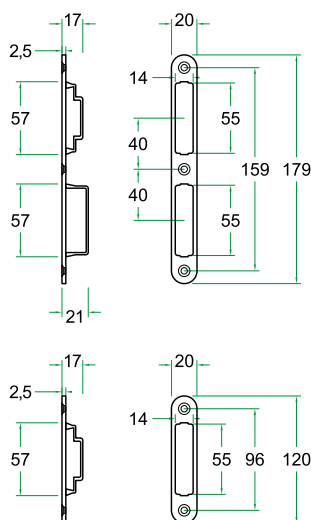

9520 Serie

Projectslot 2-toers

magnetische dagschoot

- RVS voorplaat, magnetische dagschoot, RVS nachtschoot
- Nachtschoot 2-toers diepte 20,5 mm
- Voor zware en/of intensief gebruikte binnendeuren in de utiliteitsbouw en algemene deuren in appartementsgebouwen
- Uniforme slotkasten conform DIN18251
- Voorplaat 20 mm breed
- Doornmaat 60 mm

Projectslot RVS voorplaat 20 mm

	Doornmaat 60
Loopslot	9520.U2060.PL
D/N slot PC72	9520.U2060.PC72
BB slot BB72	9520.U2060.BB72
V/B slot 72mm	9520.U2060.WC72

Inclusief bijpassende sluitkom