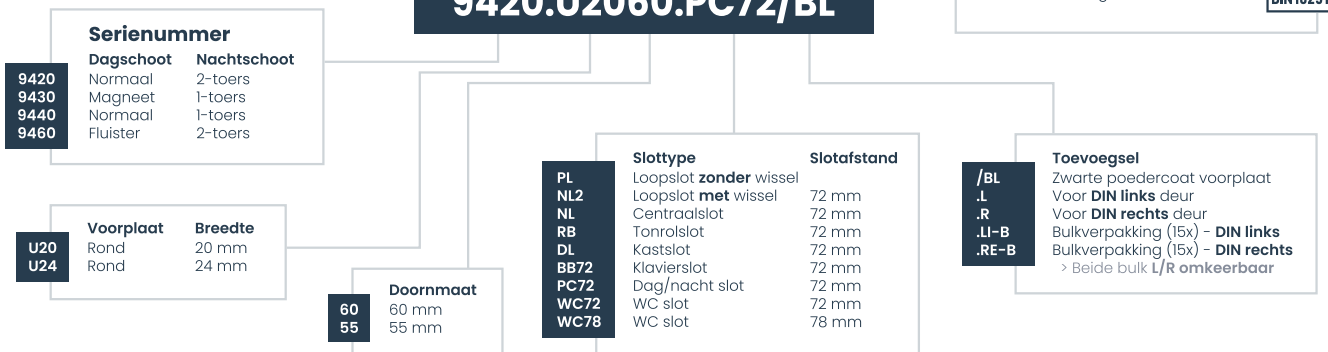

Artikelnummers Projectsloten

9420.U2060.PC72/BL