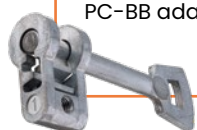

Sluitplaten

Sluitplaten per slot

Afmetingen

- Uniforme sluitplaten. Conform DIN18251
- RVS geborsteld, 170 x 24 mm afgerond
- Zwart gecoat/BL, 170 x 24 mm afgerond
- Breedte met standaard lip 39 mm
- Breedte met lange lip 48 mm
- Exclusief schroeven