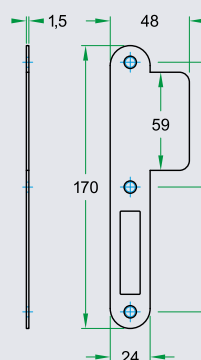

U2060.DL-PC72.48
U2060.DL-PC72.48/BL

Losse magneetsluitkommen

Magneetsloten worden standaard geleverd met bijpassende sluitkom.

Projectslot magnetisch

9520.U2060.PL
9520.U2060.(PC)(BB)(WC)

9520.U2060.PL/BL
9520.U2060.(PC/BL)(BB/BL)(WC/BL)

Standaard sluitkom

M9520.PL
M9520.WC-PC72

M9520.PL/BL
M9520.WC-PC72/BL