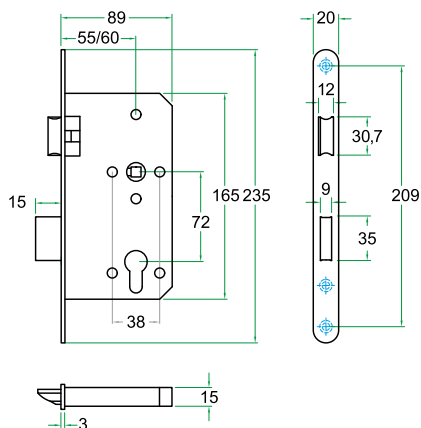

9440 Serie Projectslot 1-toers

- RVS voorplaat, RVS dag- en nachtschoot
- Nachtschoot 1-toers diepte 15 mm
- Voor zware en/of intensief gebruikte binnendeuren in de utiliteitsbouw en algemene deuren in appartementsgebouwen
- Klasse 3 gecertificeerd conform NEN-EN12209
- Uniforme slotkasten conform DIN18251
- Voorplaat 20 mm
- Doornmaat 60 mm

Projectslot RVS voorplaat 20 mm

	Doornmaat 60
D/N slot PC72	9440.U2060.PC72
V/B slot 72 mm	9440.U2060.WC72
Nachtslot	9440.U2060.DL
Centraalslot	9440.U2060.NL (L/R)*2

*2 DIN links of rechts leverbaar