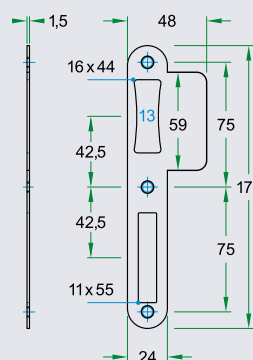

*2 DIN links of rechts leverbaar

9520 Serie

Projectslot 2-toers

magnetische dagschoot

- RVS voorplaat, magnetische dagschoot, RVS nachtschoot
- Nachtschoot 2-toers diepte 20,5 mm
- Voor zware en/of intensief gebruikte binnendeuren in de utiliteitsbouw en algemene deuren in appartementsgebouwen
- Uniforme slotkasten conform DIN18251
- Voorplaat 20 mm breed
- Doornmaat 60 mm

Sluitplaten

Sluitplaten per slot

Afmetingen

- Uniforme sluitplaten. Conform DIN18251
- RVS geborsteld, 170 x 24 mm afgerond
- Zwart gecoat/BL, 170 x 24 mm afgerond
- Breedte met standaard lip 39 mm
- Breedte met lange lip 48 mm
- Exclusief schroeven

Lange lip (48)

U2060.PL48
U2060.WC-PC72.48
U2060.WC-PC72.48
U2060.WC-PC72.48
U2060.DL-PC72.48
GEEN DIRECTE SLUITPLAAT
U2060.RB-PC72.48

U2060.PL48/BL
U2060WC-PC72.48/BL
U2060WC-PC72.48/BL
U2060WC-PC72.48/BL
U2060.DL-PC72.48/BL
GEEN DIRECTE SLUITPLAAT
U2060.RB-PC72.48/BL

39

U2060.PL39
U2060.PL39/BL

U2060.WC-PC72.39
U2060WC-PC72.39/BL

U2060.RB-PC72.39
U2060.RB-PC72.39/BL

U2060.DL-PC72.39
U2060.DL-PC72.39/BL

48

U2060.PL48
U2060.PL48/BL

U2060.WC-PC72.48
U2060WC-PC72.48/BL