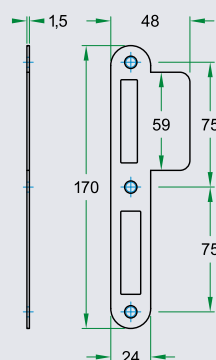

Sluitplaten

Sluitplaten per slot

Afmetingen

- Uniforme sluitplaten. Conform DIN18251
- RVS geborsteld, 170 x 24 mm afgerond
- Zwart gecoat/BL, 170 x 24 mm afgerond
- Breedte met standaard lip 39 mm
- Breedte met lange lip 48 mm
- Exclusief schroeven

Lange lip (48)

U2060.PL48
U2060.WC-PC72.48
U2060.WC-PC72.48
U2060.WC-PC72.48
U2060.DL-PC72.48
GEEN DIRECTE SLUITPLAAT
U2060.RB-PC72.48

U2060.PL48/BL
U2060WC-PC72.48/BL
U2060WC-PC72.48/BL
U2060WC-PC72.48/BL
U2060.DL-PC72.48/BL
GEEN DIRECTE SLUITPLAAT
U2060.RB-PC72.48/BL

39

U2060.PL39
U2060.PL39/BL

U2060.WC-PC72.39
U2060WC-PC72.39/BL

U2060.RB-PC72.39
U2060.RB-PC72.39/BL

U2060.DL-PC72.39
U2060.DL-PC72.39/BL

48

U2060.PL48
U2060.PL48/BL

U2060.WC-PC72.48
U2060WC-PC72.48/BL