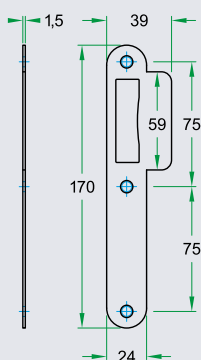

Sluitplaten

Sluitplaten per slot

Afmetingen

- Uniforme sluitplaten. Conform DIN18251
- RVS geborsteld, 170 x 24 mm afgerond
- Zwart gecoat/BL, 170 x 24 mm afgerond
- Breedte met standaard lip 39 mm
- Breedte met lange lip 48 mm
- Exclusief schroeven

Standaard lip (39)

U2060.PL39
U2060.WC-PC72.39
U2060.WC-PC72.39
U2060.WC-PC72.39
U2060.DL-PC72.39
GEEN DIRECTE SLUITPLAAT
U2060.RB-PC72.39

U2060.PL39/BL
U2060WC-PC72.39/BL
U2060WC-PC72.39/BL
U2060WC-PC72.39/BL
U2060.DL-PC72.39/BL
GEEN DIRECTE SLUITPLAAT
U2060.RB-PC72.39/BL

Lange lip (48)

U2060.PL48
U2060.WC-PC72.48
U2060.WC-PC72.48
U2060.WC-PC72.48
U2060.DL-PC72.48
GEEN DIRECTE SLUITPLAAT
U2060.RB-PC72.48

U2060.PL48/BL
U2060WC-PC72.48/BL
U2060WC-PC72.48/BL
U2060WC-PC72.48/BL
U2060.DL-PC72.48/BL
GEEN DIRECTE SLUITPLAAT
U2060.RB-PC72.48/BL

39

U2060.PL39
U2060.PL39/BL

U2060.WC-PC72.39
U2060WC-PC72.39/BL

U2060.RB-PC72.39
U2060.RB-PC72.39/BL

U2060.DL-PC72.39
U2060.DL-PC72.39/BL

48

U2060.PL48
U2060.PL48/BL

U2060.WC-PC72.48
U2060WC-PC72.48/BL