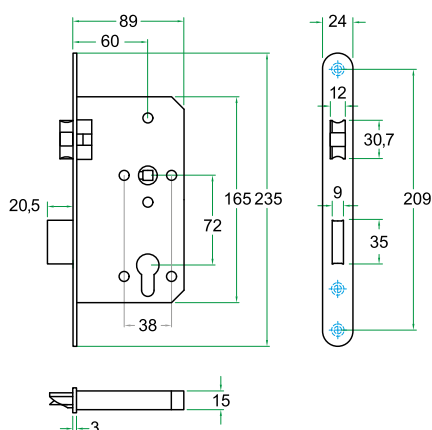

Projectslot RVS voorplaat 24 mm

	Doornmaat 60
Loopslot	9460.U2460.PL (L/R)*2
D/N slot PC72	9460U2460.PC72 (L/R)*2
V/B slot 72mm	9460.U2460.WC72 (L/R)*2
V/B slot 78mm	9460.U2460.WC78 (L/R)*2
Centraalslot	9460.U2460.NL (L/R)*2

*2 DIN links of rechts leverbaar