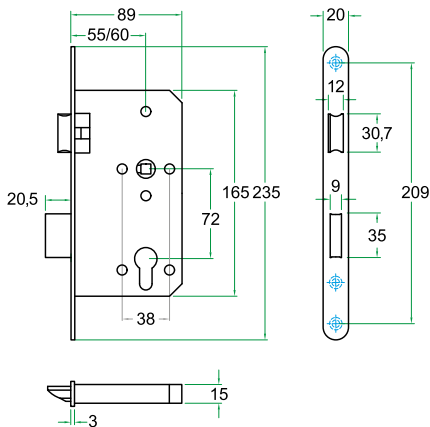

*1 Leverbaar in bulkverpakking per 15 stuks

*2 DIN links of rechts leverbaar

*3 Geen dagschootblokkering

9420 Serie

Projectslot 2-toers

- Zwarte voorplaat, RVS dag- en nachtschoot
- Nachtschoot 2-toers diepte 11-20,5 mm
- Voor zware en/of intensief gebruikte binnendeuren in de utiliteitsbouw en algemene deuren in appartementsgebouwen
- Klasse 3 gecertificeerd conform NEN-EN12209
- Uniforme slotkasten conform DIN18251
- Voorplaat 20 of 24 mm
- Doornmaat 55 of 60 mm