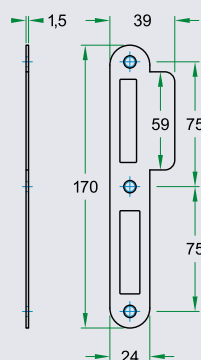

Sluitplaten

Sluitplaten per slot

Afmetingen

- Uniforme sluitplaten. Conform DIN18251
- RVS geborsteld, 170 x 24 mm afgerond
- Zwart gecoat/BL, 170 x 24 mm afgerond
- Breedte met standaard lip 39 mm
- Breedte met lange lip 48 mm
- Exclusief schroeven

Standaard lip (39)

U2060.PL39
U2060.WC-PC72.39
U2060.WC-PC72.39
U2060.WC-PC72.39
U2060.DL-PC72.39
GEEN DIRECTE SLUITPLAAT
U2060.RB-PC72.39

U2060.PL39/BL
U2060WC-PC72.39/BL
U2060WC-PC72.39/BL
U2060WC-PC72.39/BL
U2060.DL-PC72.39/BL
GEEN DIRECTE SLUITPLAAT
U2060.RB-PC72.39/BL

Lange lip (48)

U2060.PL48
U2060.WC-PC72.48
U2060.WC-PC72.48
U2060.WC-PC72.48
U2060.DL-PC72.48
GEEN DIRECTE SLUITPLAAT
U2060.RB-PC72.48

U2060.PL48/BL
U2060WC-PC72.48/BL
U2060WC-PC72.48/BL
U2060WC-PC72.48/BL
U2060.DL-PC72.48/BL
GEEN DIRECTE SLUITPLAAT
U2060.RB-PC72.48/BL

39

U2060.PL39
U2060.PL39/BL

U2060.WC-PC72.39
U2060WC-PC72.39/BL

U2060.RB-PC72.39
U2060.RB-PC72.39/BL

U2060.DL-PC72.39
U2060.DL-PC72.39/BL

48

U2060.PL48
U2060.PL48/BL

U2060.WC-PC72.48
U2060WC-PC72.48/BL