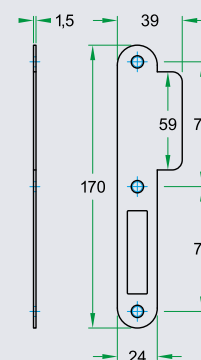

Sluitplaten

Sluitplaten per slot

Afmetingen

- Uniforme sluitplaten. Conform DIN18251
- RVS geborsteld, 170 x 24 mm afgerond
- Zwart gecoat/BL, 170 x 24 mm afgerond
- Breedte met standaard lip 39 mm
- Breedte met lange lip 48 mm
- Exclusief schroeven

Lange lip (48)

U2060.PL48
U2060.WC-PC72.48
U2060.WC-PC72.48
U2060.WC-PC72.48
U2060.DL-PC72.48
GEEN DIRECTE SLUITPLAAT
U2060.RB-PC72.48

U2060.PL48/BL
U2060WC-PC72.48/BL
U2060WC-PC72.48/BL
U2060WC-PC72.48/BL
U2060.DL-PC72.48/BL
GEEN DIRECTE SLUITPLAAT
U2060.RB-PC72.48/BL

39

U2060.PL39
U2060.PL39/BL

U2060.WC-PC72.39
U2060WC-PC72.39/BL

U2060.RB-PC72.39
U2060.RB-PC72.39/BL

U2060.DL-PC72.39
U2060.DL-PC72.39/BL

48

U2060.PL48
U2060.PL48/BL

U2060.WC-PC72.48
U2060WC-PC72.48/BL