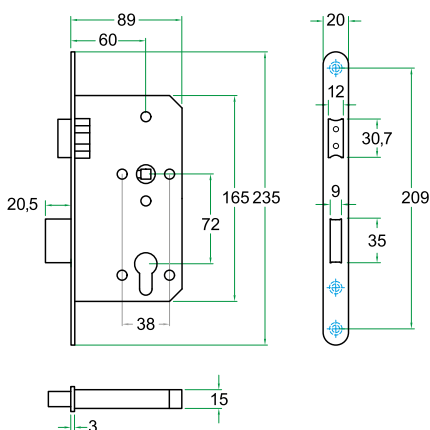

*2 DIN links of rechts leverbaar

9520 Serie

Projectslot 2-toers

magnetische dagschoot

- RVS voorplaat, magnetische dagschoot, RVS nachtschoot
- Nachtschoot 2-toers diepte 20,5 mm
- Voor zware en/of intensief gebruikte binnendeuren in de utiliteitsbouw en algemene deuren in appartementsgebouwen
- Uniforme slotkasten conform DIN18251
- Voorplaat 20 mm breed
- Doornmaat 60 mm

Projectslot RVS voorplaat 20 mm

	Doornmaat 60
Loopslot	9520.U2060.PL
D/N slot PC72	9520.U2060.PC72
BB slot BB72	9520.U2060.BB72
V/B slot 72mm	9520.U2060.WC72

Inclusief bijpassende sluitkom

9520 Serie

Projectslot 2-toers

magnetische dagschoot

- Zwarte voorplaat, magnetische dagschoot, RVS nachtschoot
- Nachtschoot 2-toers diepte 20,5 mm
- Voor zware en/of intensief gebruikte binnendeuren in de utiliteitsbouw en algemene deuren in appartementsgebouwen
- Uniforme slotkasten conform DIN18251
- Voorplaat 20 mm breed
- Doornmaat 60 mm

Sluitplaten

Sluitplaten per slot

Afmetingen

- Uniforme sluitplaten. Conform DIN18251
- RVS geborsteld, 170 x 24 mm afgerond
- Zwart gecoat/BL, 170 x 24 mm afgerond
- Breedte met standaard lip 39 mm
- Breedte met lange lip 48 mm
- Exclusief schroeven