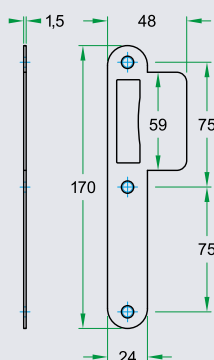

Sluitplaten

Sluitplaten per slot

Afmetingen

- Uniforme sluitplaten. Conform DIN18251
- RVS geborsteld, 170 x 24 mm afgerond
- Zwart gecoat/BL, 170 x 24 mm afgerond
- Breedte met standaard lip 39 mm
- Breedte met lange lip 48 mm
- Exclusief schroeven

Lange lip (48)

U2060.PL48
U2060.WC-PC72.48
U2060.WC-PC72.48
U2060.WC-PC72.48
U2060.DL-PC72.48
GEEN DIRECTE SLUITPLAAT
U2060.RB-PC72.48

U2060.PL48/BL
U2060WC-PC72.48/BL
U2060WC-PC72.48/BL
U2060WC-PC72.48/BL
U2060.DL-PC72.48/BL
GEEN DIRECTE SLUITPLAAT
U2060.RB-PC72.48/BL

39

U2060.PL39
U2060.PL39/BL

U2060.WC-PC72.39
U2060WC-PC72.39/BL

U2060.RB-PC72.39
U2060.RB-PC72.39/BL

U2060.DL-PC72.39
U2060.DL-PC72.39/BL

48

U2060.PL48
U2060.PL48/BL

U2060.WC-PC72.48
U2060WC-PC72.48/BL