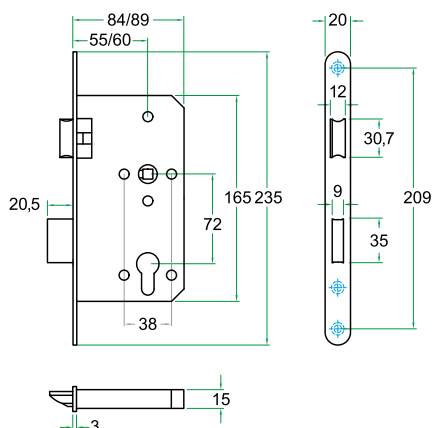

- RVS voorplaat, RVS dag- en nachtschoot
- Nachtschoot 2-toers diepte 11-20,5 mm
- Voor zware en/of intensief gebruikte binnendeuren in de utiliteitsbouw en algemene deuren in appartementsgebouwen
- Klasse 3 gecertificeerd conform NEN-EN12209
- Uniforme slotkasten conform DIN18251
- Voorplaat 20 of 24 mm
- Doornmaat 55 of 60 mm