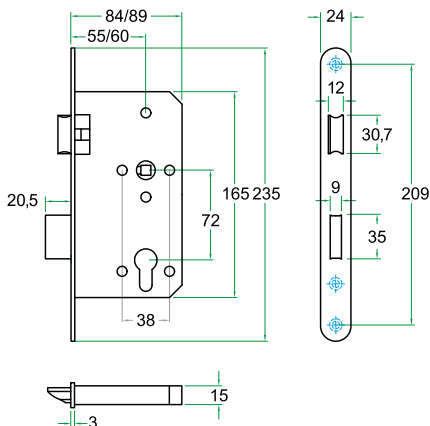

Projectslot zwarte voorplaat 24 mm

	Doornmaat 55	Doornmaat 60
Loopslot	9420.U2455.PL.BL	9420.U2460.PL/BL
D/N slot PC72	9420.U2455.PC72.BL	9420.U2460.PC72/BL
D/N slot BB	9420.U2455.BB72.BL	9420.U2460.BB72/BL
V/B slot 72mm	9420.U2455.WC72.BL	9420.U2460.WC72/BL
V/B slot 78mm	9420.U2455.WC78.BL	9420.U2460.WC78/BL
Nachtslot	9420.U2455.DL.BL	9420.U2460.DL/BL
Centraalslot	9420.U2455.NL.BL*²	9420.U2460.NL/BL
Centraalslot	9420.U2455.NL2.BL*³	9420.U2460.NL/BL
Tonrolslot	9420.U2455.RB.BL	9420.U2460.RB/BL

*² DIN links of rechts leverbaar

*³ Geen dagschootblokkering