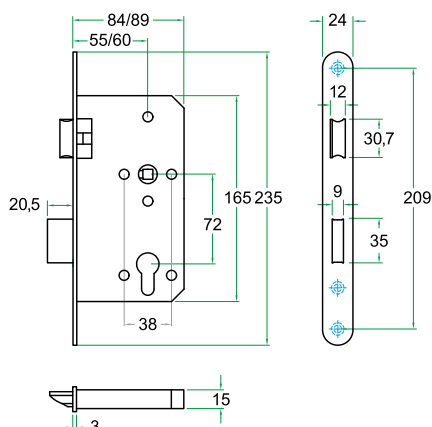

Projectslot RVS voorplaat 24 mm

	Doornmaat 55	Doornmaat 60
Loopslot	9420.U2455.PL	9420.U2460.PL
D/N slot PC72	9420.U2455.PC72*1	9420.U2450.PC72*1
D/N slot BB	9420.U2455.BB72	9420.U2460.BB72
V/B slot 72 mm	9420.U2455.WC72	9420.U2460.WC72
V/B slot 78 mm	9420.U2455.WC78	9420.U2460.WC78
Nachtslot	9420.U2455.DL	9420.U2460.DL
Centraalslot	9420.U2455.NL (L/R)*2	9420.U2460.NL
Centraalslot	9420.U2455.NL2*3	
Tonroslot	9420.U2455.RB	9420.U2460.RB

*1 Leverbaar in bulkverpakking per 15 stuks

*2 DIN links of rechts leverbaar

*3 Geen dagschootblokkering