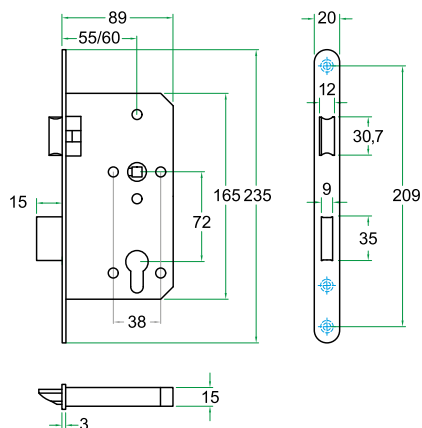

9440 Serie

Projectslot 1-toers

- Zwarte voorplaat, RVS dag- en nachtschoot
- Nachtschoot 1-toers diepte 15 mm
- Voor zware en/of intensief gebruikte binnendeuren in de utiliteitsbouw en algemene deuren in appartementsgebouwen
- Klasse 3 gecertificeerd conform NEN-EN12209
- Uniforme slotkasten conform DIN18251
- Voorplaat 20 mm
- Doornmaat 60 mm

Projectslot RVS voorplaat 20 mm

	Doornmaat 60
D/N slot PC72	9440.U2060.PC72.BL
V/B slot 72mm	9440.U2060.WC72.BL
Nachtslot	9440.U2060.DL.BL
Centraalslot	9440.U2060.NL.BL (L/R)*2

*2 DIN links of rechts leverbaar