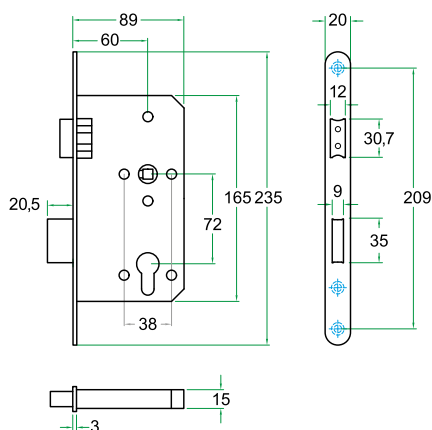

Projectslot RVS voorplaat 20 mm

	Doornmaat 55
Loopslot	9460.U2060.PL (L/R)*2
D/N slot PC72	9460U2060.PC72 (L/R)*2
V/B slot 72mm	9460.U2060.WC72 (L/R)*2
V/B slot 78mm	9460.U2060.WC78 (L/R)*2
Centraalslot	9460.U2060.NL (L/R)*2

*2 DIN links of rechts leverbaar

Projectslot RVS voorplaat 24 mm

	Doornmaat 60
Loopslot	9460.U2460.PL (L/R)*2
D/N slot PC72	9460U2460.PC72 (L/R)*2
V/B slot 72mm	9460.U2460.WC72 (L/R)*2
V/B slot 78mm	9460.U2460.WC78 (L/R)*2
Centraalslot	9460.U2460.NL (L/R)*2

*2 DIN links of rechts leverbaar

9520 Serie

Projectslot 2-toers

magnetische dagschoot

- RVS voorplaat, magnetische dagschoot, RVS nachtschoot
- Nachtschoot 2-toers diepte 20,5 mm
- Voor zware en/of intensief gebruikte binnendeuren in de utiliteitsbouw en algemene deuren in appartementsgebouwen
- Uniforme slotkasten conform DIN18251
- Voorplaat 20 mm breed
- Doornmaat 60 mm

Sluitplaten

Sluitplaten per slot

Afmetingen

- Uniforme sluitplaten. Conform DIN18251
- RVS geborsteld, 170 x 24 mm afgerond
- Zwart gecoat/BL, 170 x 24 mm afgerond
- Breedte met standaard lip 39 mm
- Breedte met lange lip 48 mm
- Exclusief schroeven