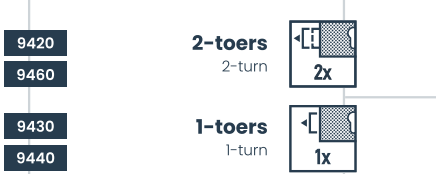

Nachtschoot