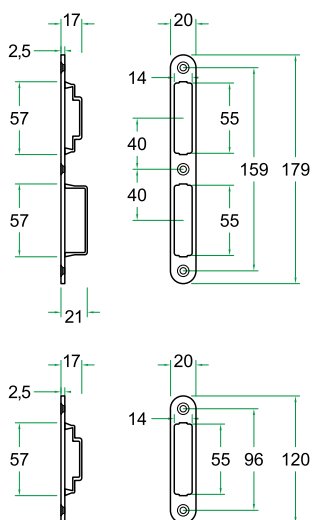

*2 DIN links of rechts leverbaar

Projectslot RVS voorplaat 24 mm

	Doornmaat 60
Loopslot	9460.U2460.PL (L/R)*2
D/N slot PC72	9460U2460.PC72 (L/R)*2
V/B slot 72mm	9460.U2460.WC72 (L/R)*2
V/B slot 78mm	9460.U2460.WC78 (L/R)*2
Centraalslot	9460.U2460.NL (L/R)*2

magnetische dagschoot

- Zwarte voorplaat, magnetische dagschoot, RVS nachtschoot
- Nachtschoot 2-toers diepte 20,5 mm
- Voor zware en/of intensief gebruikte binnendeuren in de utiliteitsbouw en algemene deuren in appartementsgebouwen
- Uniforme slotkasten conform DIN18251
- Voorplaat 20 mm breed
- Doornmaat 60 mm

Projectslot zwarte voorplaat 20 mm

	Doornmaat 60
Loopslot	9520.U2060.PL/BL
D/N slot PC72	9520.U2060.PC72/BL
BB slot BB72	9520.U2060.BB72/BL
V/B slot 72mm	9520.U2060.WC72/BL

Inclusief bijpassende sluitkom

Sluitplaten

Sluitplaten per slot

Afmetingen

- Uniforme sluitplaten. Conform DIN18251
- RVS geborsteld, 170 x 24 mm afgerond
- Zwart gecoat/BL, 170 x 24 mm afgerond
- Breedte met standaard lip 39 mm
- Breedte met lange lip 48 mm
- Exclusief schroeven