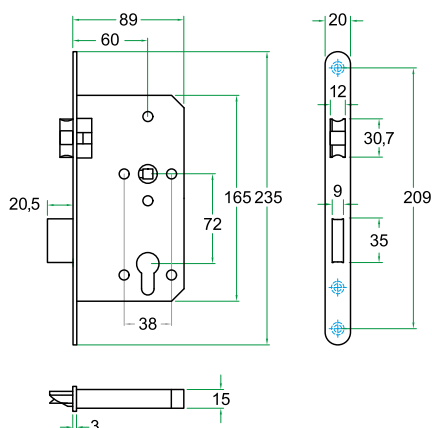

Projectslot RVS voorplaat 20 mm

	Doornmaat 60
D/N slot PC72	9440.U2060.PC72.BL
V/B slot 72mm	9440.U2060.WC72.BL
Nachtslot	9440.U2060.DL.BL
Centraalslot	9440.U2060.NL.BL (L/R)*2

*2 DIN links of rechts leverbaar

9460 Serie

Projectslot 2-toers

3-delige dagschoot

- RVS voorplaat, RVS dag- en nachtschoot
- 3-delige dagschoot (ook wel zwingelschoot of fluisterschoot)
- Nachtschoot 2-toers diepte 11-20,5 mm
- Voor zware en/of intensief gebruikte binnendeuren in de utiliteitsbouw en algemene deuren in appartementsgebouwen
- Klasse 3 gecertificeerd conform NEN-EN12209
- Uniforme slotkasten conform DIN18251
- Voorplaat 20 of 24 mm
- Doornmaat 60 mm