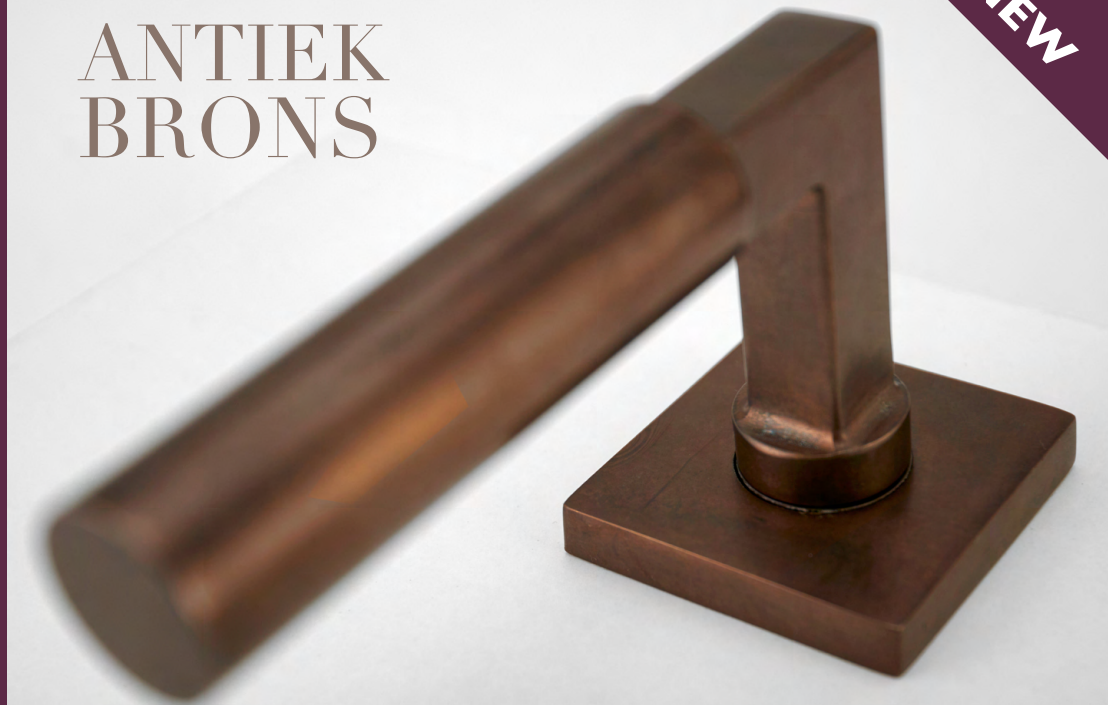

Mi Satori

TOUCH | FEEL | KNOW