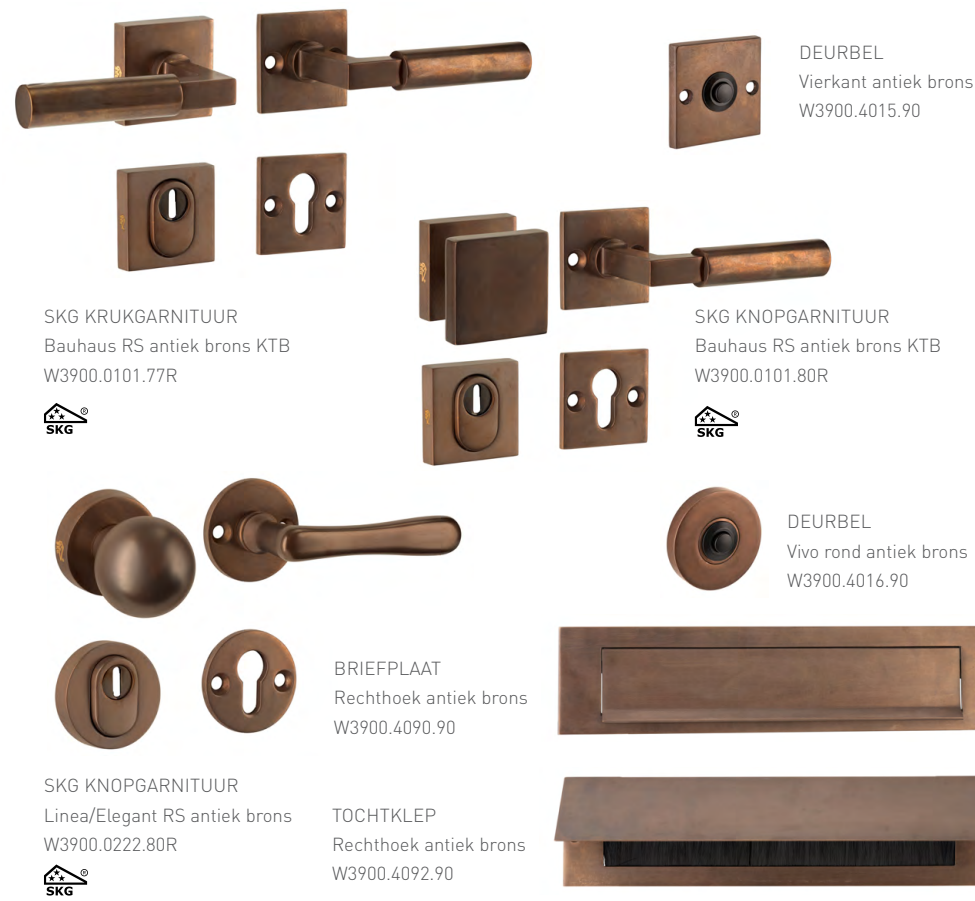

DEURBEL
Vierkant antiek brons
W3900.4015.90

DEURBEL
Vivo rond antiek brons
W3900.4016.90

BRIEFPLAAT
Rechthoek antiek brons
W3900.4090.90

TOCHTKLEP
Rechthoek antiek brons
W3900.4092.90

Maak kennis met Mi Satori. Een 'satori' moment is dát moment in een leven waarop het laatste puzzelstukje op zijn plaats valt. Een absoluut gevoel van volledigheid.

De persoonlijkheid van bewoners wordt zichtbaar in de details van een woning. Mi Satori weet dat. Daarom kan het gebouwbeslag van Mi Satori consequent in het gehele huis doorgevoerd worden. Dat schept rust. Zo draagt Mi Satori bij aan meer harmonie en wooncomfort in je woning. Gebouwbeslag van Mi Satori is de finishing touch voor je huis, dat laatste puzzelstukje.

Mi Satori staat voor duurzaam gebouwbeslag, dat jarenlang meegaat. Natuurlijk door de kwalitatief sterke materialen, maar ook door de tijdloze uitstraling van de ontwerpen. Smaakvolle vormgeving en verfijnd vakmanschap kenmerken de collecties van Mi Satori. Maar het is de aanraking die overtuigt.

Mi Satori

TOUCH | FEEL | KNOW

ANTIEK
BRONS