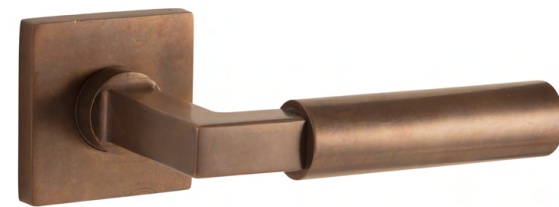

Het mooie is dat deze finish ook toegepast kan worden op buitendeurbeslag. Door weersinvloeden, zal het buitenshuis alleen maar levendiger worden.

BAUHAUS

KRUKGARNITUUR
Bauhaus verdekt antiek brons
W3900.0098.46