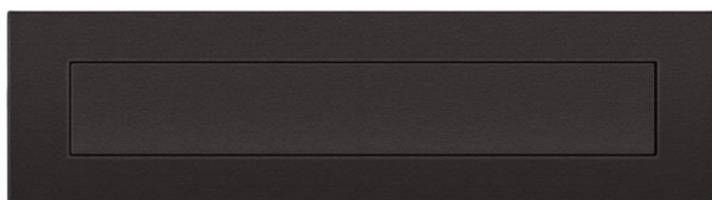

KTB=Kerntrekbeveiliging

Voordeurbeslag

Orion briefplaat 93301/BL

Quadra briefplaat 93303/BL

Quattro briefplaat 93306/BL

Tochtklep 93304/BL

Leona rozet, stuk 91030G01U.ZN/BL

Tavira rozet, stuk 91070G01U.ZN/BL