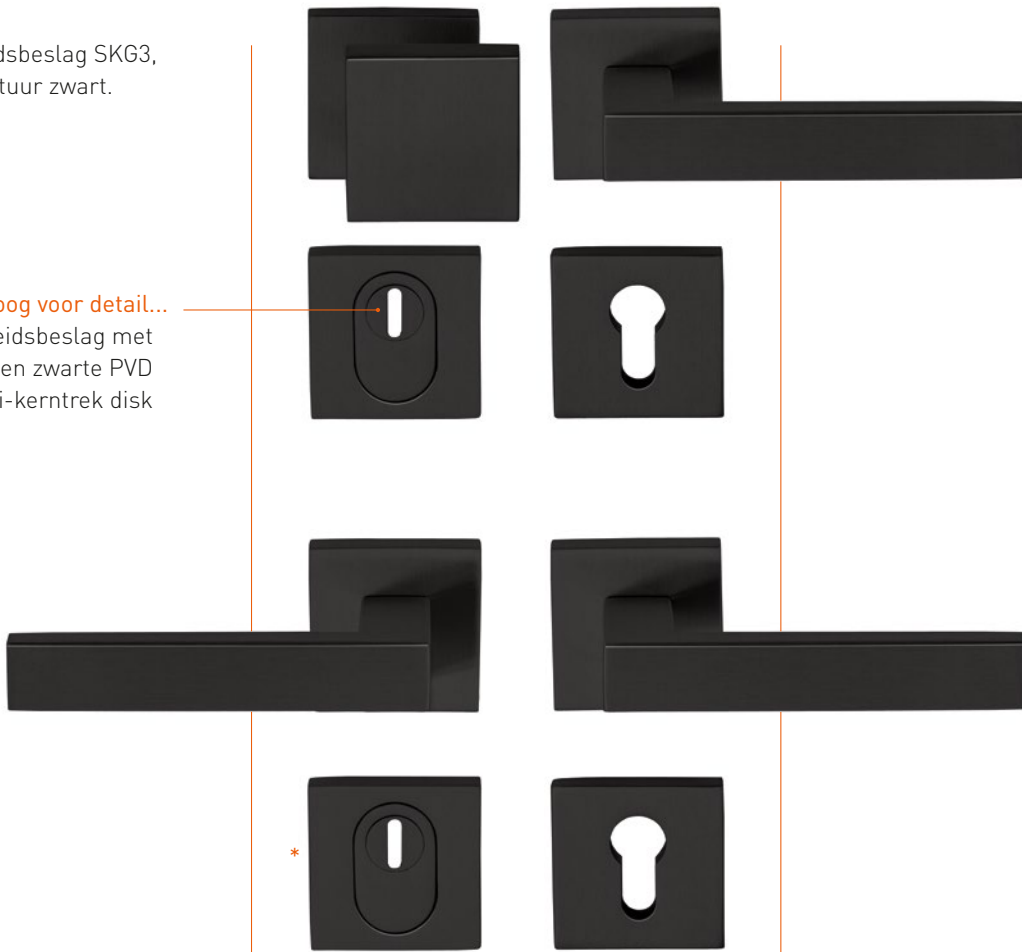

Veiligheidsbeslag SKG3,
fijnstructuur zwart.

*Met oog voor detail...
Veiligheidsbeslag met
een zwarte PVD
anti-kerntrek disk

Quattro knop/kruk, rechts, KTB 93440/R/BL
knop/kruk, links, KTB 93440/L/BL
kruk/kruk, KTB 93441/BL