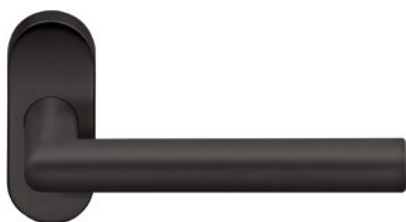

Bolknop draaibaar:

Recht 96154/BL
 Verkropt 96155/BL

Vlakke knop vast:

Recht (wissel) 96150-4R/BL
 Verkropt 96171/BL

Leona deurkrukken, paar 91030G01.X8/BL

Tavira deurkrukken, paar 91070G01.X8/BL

Cecil deurkrukken, paar 91050G01.X8/BL

Boda stuk 91393R07.X8/BL
paar 91394R07.X8/BL

Boda verkropt stuk 91461R07.X8/BL
paar 91460R07.X8/BL

Tessa stuk 91455R07.X8/BL
paar 91454R07.X8/BL

Tessa verkropt stuk 91451R07.X8/BL
paar 91450R07.X8/BL

Chase stuk 91435R07.X8/BL
paar 91434R07.X8/BL