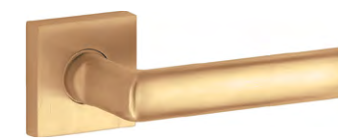

Mi Satori

TOUCH | FEEL | KNOW

Mi Satori lanceert nieuwe finish, ULTRA messing mat gelakt!

ULTRA messing mat gelakt is een geheel nieuwe finish binnen het brede assortiment van Mi Satori. Deze finish kenmerkt zich door een opvallende warme rijke uitstraling.

Tijdens het productieproces ondergaat het beslag een dubbele mattering. Eerst worden de gepolijste artikelen van decoratieve matte lijnen voorzien. Daarna volgt een extra tweede behandeling door het aanbrengen van een harde matte laklaag. Dit zorgt ervoor dat diverse matte lijnen niet meer van elkaar te onderscheiden zijn en samen een ultra matte warme goudgele gloed vormen.

Mi Satori maakt het mogelijk om deze bijzondere matte finish in de gehele woning toe te passen. Van een stijlvolle entree bij de voordeur tot en met beveiligen van een zolderraam met een SKG raamkruk!

"Maak uw prachtige woning een warm thuis met de nieuwe finish van Mi Satori!"

PADANIA/VIVO

KRUKGARNITUUR
Padania/Vivo geveerd
messing mat gelakt
W1000.0074.50

KRUKGARNITUUR
Linea/Vivo geveerd
messing mat gelakt
W1000.0130.50

KRUKGARNITUUR
Bauhaus/Vivo geveerd
messing mat gelakt
W1000.0099.50

KRUKGARNITUUR
Piatto/Vivo geveerd
messing mat gelakt
W1000.0079.50

KRUKGARNITUUR
Wig / Vivo geveerd
messing mat gelakt
W1000.0214.50

VRIJ/BEZET GARNITUUR
Vivo/Piatto
messing mat gelakt
W1000.2560.61

KRUKGARNITUUR
Bauhaus verdekt geveerd
messing mat gelakt
W1000.0098.50

KRUKGARNITUUR
Padania/Bauhaus verdekt geveerd
messing mat gelakt
W1000.0075.50

DEURSTOPPER CILINDER
messing mat gelakt
W1000.4545.90

KOGELLAGER SCHARNIER
RoH 89x89mm vlak (in twee maten)
messing mat gelakt
W1000.4501.90

POMPESPAGNOLET SET
Elegant
messing mat gelakt
W1000.4509.90

DEURGREEP
Bauhaus 182mm
messing mat gelakt
W1000.4306.90